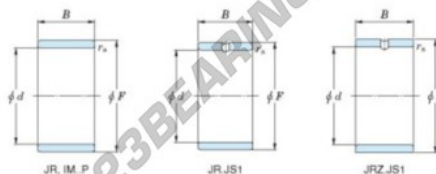

Anelli interni JR32X40X20-JTEKT - JR32X40X20-JTEKT

<https://www.123cuscinetti.it/cuscinetti-supporti/cuscinetti-rullini/anelli-interni/jr32x40x20-jtekt>

Boundary dimensions

Metric series

Bearing No.	Boundary dimensions(mm)			
	d	F	B	rs
JR32x40x20	32	40	20	0,6

CARATTERISTICHE DEL PRODOTTO

Marchio	JTEKT
N° Ean13	3616060800046
Diametro interno	32 mm
Diametro esterno	40 mm
Spessore	20 mm
Tipo	JR
Imballaggio	1

contatto@123cuscinetti.it

+33 3 59 36 04 90

CRT4 de Lesquin 60 Rue Du Haut De Sainghin 59273 Fretin FRANCE