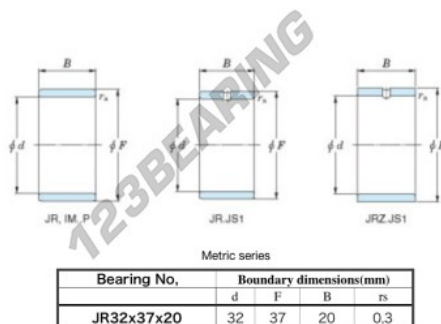

## Anelli interni JR32X37X20-JTEKT - JR32X37X20-JTEKT

<https://www.123cuscinetti.it/cuscinetti-supporti/cuscinetti-rullini/anelli-interni/jr32x37x20-jtekt>

Boundary dimensions

### CARATTERISTICHE DEL PRODOTTO

Marchio	JTEKT
N° Ean13	3616060800022
Diametro interno	32 mm
Diametro esterno	37 mm
Spessore	20 mm
Tipo	JR
Imballaggio	1

[contatto@123cuscinetti.it](mailto:contatto@123cuscinetti.it)