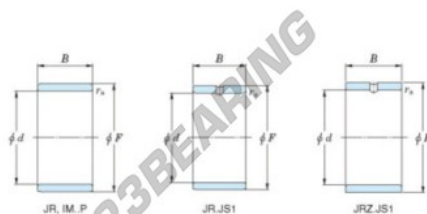

Anelli interni

JR30X38X20JS1-JTEKT - JR30X38X20JS1-JTEKT

<https://www.123cuscinetti.it/cuscinetti-supporti/cuscinetti-rullini/anelli-interni/jr30x38x20js1-jtekt>

Boundary dimensions

Metric series

Bearing No.	Boundary dimensions(mm)			
	d	F	B	rs
JR30x38x20JS1	30	38	20	0,6

CARATTERISTICHE DEL PRODOTTO

Marchio	JTEKT
N° Ean13	3616060800015
Diametro interno	30 mm
Diametro esterno	38 mm
Spessore	20 mm
Tipo	JR...JS1
Imballaggio	1

contatto@123cuscinetti.it

+33 3 59 36 04 90

CRT4 de Lesquin 60 Rue Du Haut De Sainghin 59273 Fretin FRANCE