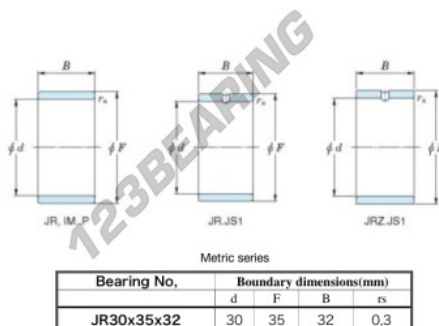

Anelli interni JR30X35X32-JTEKT - JR30X35X32-JTEKT

<https://www.123cuscinetti.it/cuscinetti-supporti/cuscinetti-rullini/anelli-interni/jr30x35x32-jtekt>

Boundary dimensions

CARATTERISTICHE DEL PRODOTTO

Marchio	JTEKT
N° Ean13	3616060800008
Diametro interno	30 mm
Diametro interno	1.181" inch
Diametro esterno	35 mm
Diametro esterno	1.378" inch
Spessore	32 mm
Spessore	1.26" inch
Tipo	JR
Imballaggio	1