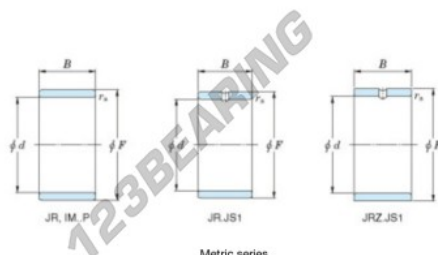

Anelli interni

JR30X35X20.50-JTEKT - JR30X35X20.50-JTEKT

<https://www.123cuscinetti.it/cuscinetti-supporti/cuscinetti-rullini/anelli-interni/jr30x35x20.50-jtekt>

Boundary dimensions

Metric series

Bearing No.	Boundary dimensions(mm)			
	d	F	B	rs
JR30x35x20,5	30	35	20,5	0,3

CARATTERISTICHE DEL PRODOTTO

Marchio	JTEKT
N° Ean13	3616060799975
Diametro interno	30 mm
Diametro esterno	35 mm
Spessore	20.5 mm
Tipo	JR
Imballaggio	1

contatto@123cuscinetti.it

+33 3 59 36 04 90

CRT4 de Lesquin 60 Rue Du Haut De Sainghin 59273 Fretin FRANCE