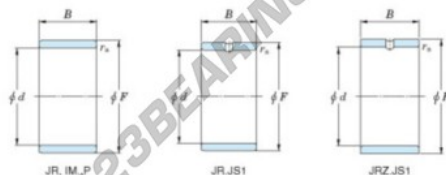

Anelli interni

JRZ30X35X20JS1-JTEKT - JRZ30X35X20JS1-JTEKT

<https://www.123cuscinetti.it/cuscinetti-supporti/cuscinetti-rullini/anelli-interni/jrz30x35x20js1-jtekt>

Boundary dimensions

Metric series

Bearing No.	Boundary dimensions(mm)			
	d	F	B	rs
JRZ30x35x20JS1	30	35	20	0,3

CARATTERISTICHE DEL PRODOTTO

Marchio	JTEKT
N° Ean13	3616060799968
Diametro interno	30 mm
Diametro esterno	35 mm
Spessore	20 mm
Tipo	JR...JS1
Imballaggio	1

contatto@123cuscinetti.it

+33 3 59 36 04 90

CRT4 de Lesquin 60 Rue Du Haut De Sainghin 59273 Fretin FRANCE