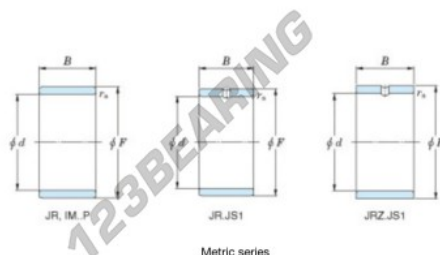

## Anelli interni JR30X35X17-JTEKT - JR30X35X17-JTEKT

<https://www.123cuscinetti.it/cuscinetti-supporti/cuscinetti-rullini/anelli-interni/jr30x35x17-jtekt>

Boundary dimensions

Metric series

Bearing No.	Boundary dimensions(mm)			
	d	D	B	rs
JR30x35x17	30	35	17	0,3

## CARATTERISTICHE DEL PRODOTTO

Marchio	JTEKT
N° Ean13	3616060799913
Diametro interno	30 mm
Diametro esterno	35 mm
Spessore	17 mm
Tipo	JR
Imballaggio	1

[contatto@123cuscinetti.it](mailto:contatto@123cuscinetti.it)