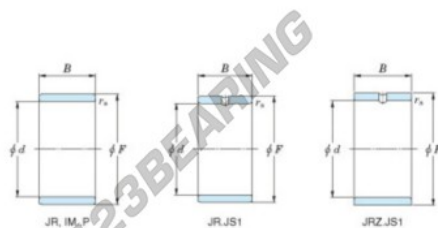

Anelli interni JR30X35X16-JTEKT - JR30X35X16-JTEKT

<https://www.123cuscinetti.it/cuscinetti-supporti/cuscinetti-rullini/anelli-interni/jr30x35x16-jtekt>

Boundary dimensions

Metric series

Bearing No.	Boundary dimensions(mm)			
	d	F	B	rs
JR30x35x16	30	35	16	0,3

CARATTERISTICHE DEL PRODOTTO

Marchio	JTEKT
N° Ean13	3616060799906
Diametro interno	30 mm
Diametro esterno	35 mm
Spessore	16 mm
Tipo	JR
Imballaggio	1

contatto@123cuscinetti.it

+33 3 59 36 04 90

CRT4 de Lesquin 60 Rue Du Haut De Sainghin 59273 Fretin FRANCE