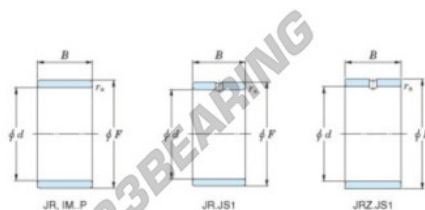

Anelli interni JR28X32X30-JTEKT - JR28X32X30-JTEKT

<https://www.123cuscinetti.it/cuscinetti-supporti/cuscinetti-rullini/anelli-interni/jr28x32x30-jtekt>

Boundary dimensions

Metric series

Bearing No.	Boundary dimensions(mm)			
	d	F	B	rs
JR28x32x30	28	32	30	0.3

CARATTERISTICHE DEL PRODOTTO

Marchio	JTEKT
N° Ean13	3616060799890
Diametro interno	28 mm
Diametro esterno	32 mm
Spessore	30 mm
Tipo	JR
Imballaggio	1

contatto@123cuscinetti.it

+33 3 59 36 04 90

CRT4 de Lesquin 60 Rue Du Haut De Sainghin 59273 Fretin FRANCE