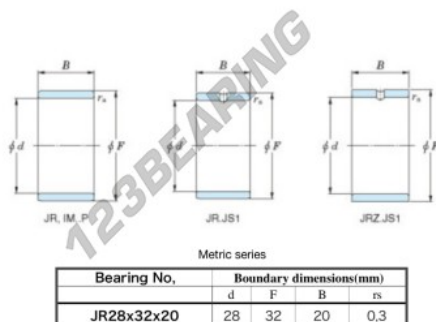

Anelli interni JR28X32X20-JTEKT - JR28X32X20-JTEKT

<https://www.123cuscinetti.it/cuscinetti-supporti/cuscinetti-rullini/anelli-interni/jr28x32x20-jtekt>

Boundary dimensions

CARATTERISTICHE DEL PRODOTTO

Marchio	JTEKT
N° Ean13	3616060799883
Diametro interno	28 mm
Diametro esterno	32 mm
Spessore	20 mm
Tipo	JR
Imballaggio	1