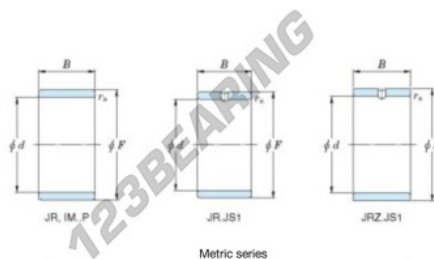

Anelli interni JR28X32X17-JTEKT - JR28X32X17-JTEKT

<https://www.123cuscinetti.it/cuscinetti-supporti/cuscinetti-rullini/anelli-interni/jr28x32x17-jtekt>

Boundary dimensions

Metric series

Bearing No.	Boundary dimensions(mm)			
	d	D	B	rs
JR28x32x17	28	32	17	0,3

CARATTERISTICHE DEL PRODOTTO

Marchio	JTEKT
N° Ean13	3616060799876
Diametro interno	28 mm
Diametro esterno	32 mm
Spessore	17 mm
Tipo	JR
Imballaggio	1

contatto@123cuscinetti.it

+33 3 59 36 04 90

CRT4 de Lesquin 60 Rue Du Haut De Sainghin 59273 Fretin FRANCE