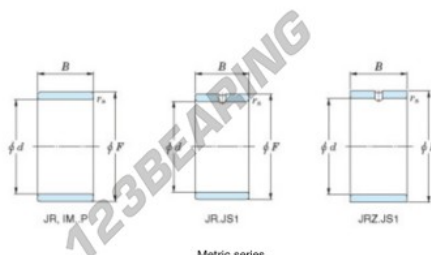

Anelli interni JR25X30X32-JTEKT - JR25X30X32-JTEKT

<https://www.123cuscinetti.it/cuscinetti-supporti/cuscinetti-rullini/anelli-interni/jr25x30x32-jtekt>

Boundary dimensions

Bearing No.	Boundary dimensions(mm)			
	d	F	B	rs
JR25x30x32	25	30	32	0,3

CARATTERISTICHE DEL PRODOTTO

Marchio	JTEKT
N° Ean13	3616060799852
Diametro interno	25 mm
Diametro interno	0.984" inch
Diametro esterno	30 mm
Diametro esterno	1.181" inch
Spessore	32 mm
Spessore	1.26" inch
Tipo	JR
Imballaggio	1