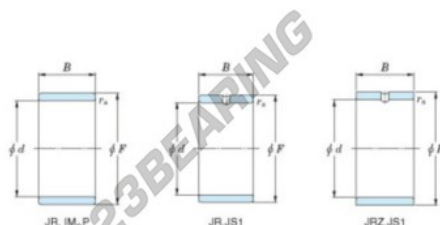

Anelli interni

JR25X30X26.50-JTEKT - JR25X30X26.50-JTEKT

<https://www.123cuscinetti.it/cuscinetti-supporti/cuscinetti-rullini/anelli-interni/jr25x30x26.50-jtekt>

Boundary dimensions

Metric series

Bearing No.	Boundary dimensions(mm)			
	d	F	B	rs
JR25x30x26,5	25	30	26,5	0,3

CARATTERISTICHE DEL PRODOTTO

Marchio	JTEKT
N° Ean13	3616060799838
Diametro interno	25 mm
Diametro esterno	30 mm
Spessore	26.5 mm
Tipo	JR
Imballaggio	1

contatto@123cuscinetti.it

+33 3 59 36 04 90

CRT4 de Lesquin 60 Rue Du Haut De Sainghin 59273 Fretin FRANCE