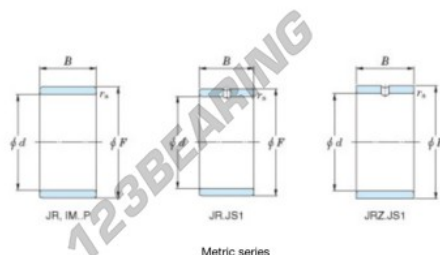

Anelli interni JR25X30X26-JTEKT - JR25X30X26-JTEKT

<https://www.123cuscinetti.it/cuscinetti-supporti/cuscinetti-rullini/anelli-interni/jr25x30x26-jtekt>

Boundary dimensions

Metric series

Bearing No.	Boundary dimensions(mm)			
	d	D	B	rs
JR25x30x26	25	30	26	0,3

CARATTERISTICHE DEL PRODOTTO

Marchio	JTEKT
N° Ean13	3616060799821
Diametro interno	25 mm
Diametro esterno	30 mm
Spessore	26 mm
Tipo	JR
Imballaggio	1

contatto@123cuscinetti.it

+33 3 59 36 04 90

CRT4 de Lesquin 60 Rue Du Haut De Sainghin 59273 Fretin FRANCE