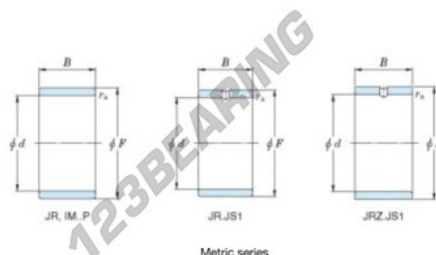

Anelli interni JR25X30X20.50-JTEKT - JR25X30X20.50-JTEKT

<https://www.123cuscinetti.it/cuscinetti-supporti/cuscinetti-rullini/anelli-interni/jr25x30x20.50-jtekt>

Boundary dimensions

Metric series

Bearing No.	Boundary dimensions(mm)			
	d	F	B	rs
JR25x30x20,5	25	30	20,5	0,3

CARATTERISTICHE DEL PRODOTTO

Marchio	JTEKT
N° Ean13	3616060799814
Diametro interno	25 mm
Diametro esterno	30 mm
Spessore	20.5 mm
Tipo	JR
Peso	35 g
Imballaggio	1
Standard	Nessuno standard

contatto@123cuscinetti.it