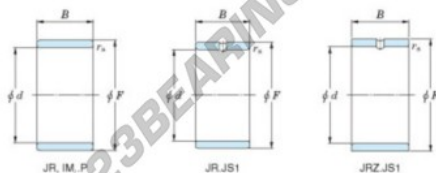

## Anelli interni

### JRZ25X30X18JS1-JTEKT - JRZ25X30X18JS1-JTEKT

<https://www.123cuscinetti.it/cuscinetti-supporti/cuscinetti-rullini/anelli-interni/jrz25x30x18js1-jtekt>

Boundary dimensions

Metric series

Bearing No.	Boundary dimensions(mm)			
	d	F	B	rs
JRZ25x30x18JS1	25	30	18	0,3

## CARATTERISTICHE DEL PRODOTTO

Marchio	JTEKT
N° Ean13	3616060799791
Diametro interno	25 mm
Diametro esterno	30 mm
Spessore	18 mm
Tipo	JR...JS1
Imballaggio	1

[contatto@123cuscinetti.it](mailto:contatto@123cuscinetti.it)