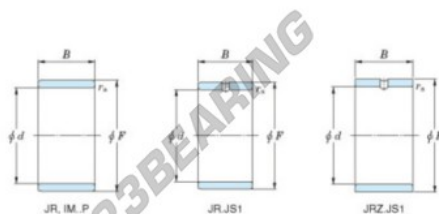

## Anelli interni JR25X30X17-JTEKT - JR25X30X17-JTEKT

<https://www.123cuscinetti.it/cuscinetti-supporti/cuscinetti-rullini/anelli-interni/jr25x30x17-jtekt>

Boundary dimensions

Metric series

Bearing No.	Boundary dimensions(mm)			
	d	F	B	rs
JR25x30x17	25	30	17	0,3

## CARATTERISTICHE DEL PRODOTTO

Marchio	JTEKT
N° Ean13	3616060799784
Diametro interno	25 mm
Diametro esterno	30 mm
Spessore	17 mm
Tipo	JR
Imballaggio	1

[contatto@123cuscinetti.it](mailto:contatto@123cuscinetti.it)