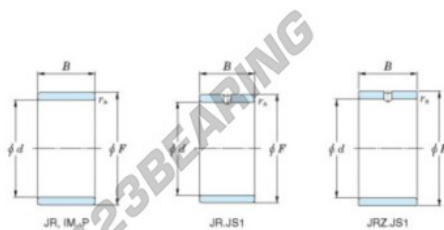

Anelli interni JR25X30X16JS1-JTEKT - JR25X30X16JS1-JTEKT

<https://www.123cuscinetti.it/cuscinetti-supporti/cuscinetti-rullini/anelli-interni/jr25x30x16js1-jtekt>

Boundary dimensions

Metric series

Bearing No.	Boundary dimensions(mm)			
	d	F	B	rs
JR25x30x16JS1	25	30	16	0.3

CARATTERISTICHE DEL PRODOTTO

Marchio	JTEKT
N° Ean13	3616060799777
Diametro interno	25 mm
Diametro esterno	30 mm
Spessore	16 mm
Tipo	JR...JS1
Imballaggio	1

contatto@123cuscinetti.it

+33 3 59 36 04 90

CRT4 de Lesquin 60 Rue Du Haut De Sainghin 59273 Fretin FRANCE