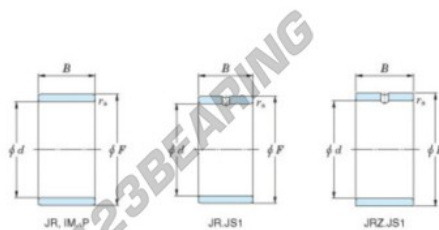

Anelli interni JR25X29X30-JTEKT - JR25X29X30-JTEKT

<https://www.123cuscinetti.it/cuscinetti-supporti/cuscinetti-rullini/anelli-interni/jr25x29x30-jtekt>

Boundary dimensions

Metric series

Bearing No.	Boundary dimensions(mm)			
	d	F	B	rs
JR25x29x30	25	29	30	0.3

CARATTERISTICHE DEL PRODOTTO

Marchio	JTEKT
N° Ean13	3616060799753
Diametro interno	25 mm
Diametro esterno	29 mm
Spessore	30 mm
Tipo	JR
Imballaggio	1

contatto@123cuscinetti.it

+33 3 59 36 04 90

CRT4 de Lesquin 60 Rue Du Haut De Sainghin 59273 Fretin FRANCE