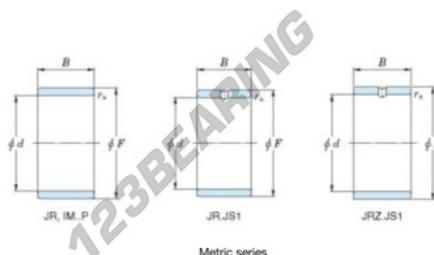

## Anelli interni JR25X29X20-JTEKT - JR25X29X20-JTEKT

<https://www.123cuscinetti.it/cuscinetti-supporti/cuscinetti-rullini/anelli-interni/jr25x29x20-jtekt>

Boundary dimensions

Metric series

Bearing No.	Boundary dimensions(mm)			
	d	F	B	rs
JR25x29x20	25	29	20	0,3

## CARATTERISTICHE DEL PRODOTTO

Marchio	JTEKT
N° Ean13	3616060799746
Diametro interno	25 mm
Diametro esterno	29 mm
Spessore	20 mm
Tipo	JR
Imballaggio	1

[contatto@123cuscinetti.it](mailto:contatto@123cuscinetti.it)