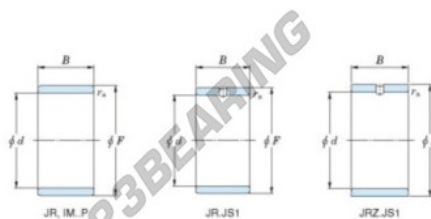

## Anelli interni

### JR22X28X20.50-JTEKT - JR22X28X20.50-JTEKT

<https://www.123cuscinetti.it/cuscinetti-supporti/cuscinetti-rullini/anelli-interni/jr22x28x20.50-jtekt>

Boundary dimensions

Metric series

Bearing No.	Boundary dimensions(mm)			
	d	F	B	rs
JR22x28x20,5	22	28	20,5	0,3

## CARATTERISTICHE DEL PRODOTTO

Marchio	JTEKT
N° Ean13	3616060799449
Diametro interno	22 mm
Diametro esterno	28 mm
Spessore	20.5 mm
Tipo	JR
Imballaggio	1

[contatto@123cuscinetti.it](mailto:contatto@123cuscinetti.it)