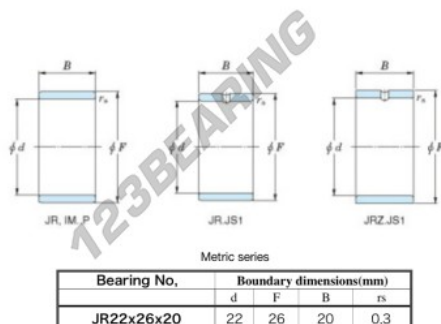

Anelli interni JR22X26X20-JTEKT - JR22X26X20-JTEKT

<https://www.123cuscinetti.it/cuscinetti-supporti/cuscinetti-rullini/anelli-interni/jr22x26x20-jtekt>

Boundary dimensions

CARATTERISTICHE DEL PRODOTTO

Marchio	JTEKT
N° Ean13	3616060799425
Diametro interno	22 mm
Diametro esterno	26 mm
Spessore	20 mm
Tipo	JR
Imballaggio	1