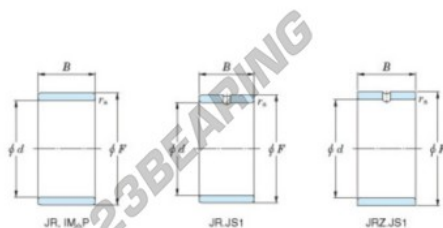

Anelli interni

JR20X25X38.50-JTEKT - JR20X25X38.50-JTEKT

<https://www.123cuscinetti.it/cuscinetti-supporti/cuscinetti-rullini/anelli-interni/jr20x25x38.50-jtekt>

Boundary dimensions

Metric series

Bearing No.	Boundary dimensions(mm)			
	d	F	B	rs
JR20x25x38,5	20	25	38,5	0,3

CARATTERISTICHE DEL PRODOTTO

Marchio	JTEKT
N° Ean13	3616060799401
Diametro interno	20 mm
Diametro esterno	25 mm
Spessore	38.5 mm
Tipo	JR
Imballaggio	1

contatto@123cuscinetti.it

+33 3 59 36 04 90

CRT4 de Lesquin 60 Rue Du Haut De Sainghin 59273 Fretin FRANCE