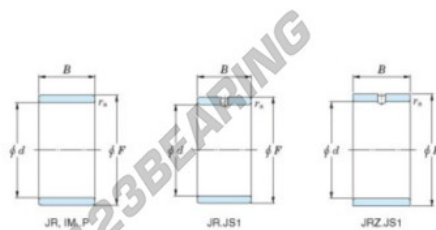

## Anelli interni JR20X25X32-JTEKT - JR20X25X32-JTEKT

<https://www.123cuscinetti.it/cuscinetti-supporti/cuscinetti-rullini/anelli-interni/jr20x25x32-jtekt>

Boundary dimensions

Metric series

Bearing No.	Boundary dimensions(mm)			
	d	F	B	rs
JR20x25x32	20	25	32	0,3

## CARATTERISTICHE DEL PRODOTTO

Marchio	JTEKT
N° Ean13	3616060799395
Diametro interno	20 mm
Diametro esterno	25 mm
Spessore	32 mm
Tipo	JR
Imballaggio	1

[contatto@123cuscinetti.it](mailto:contatto@123cuscinetti.it)