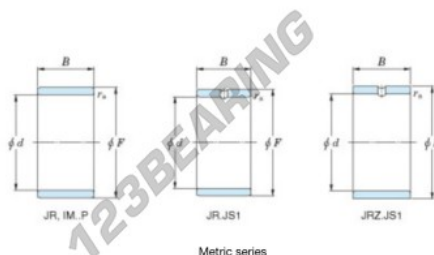

## Anelli interni

### JR20X25X20.50-JTEKT - JR20X25X20.50-JTEKT

<https://www.123cuscinetti.it/cuscinetti-supporti/cuscinetti-rullini/anelli-interni/jr20x25x20.50-jtekt>

Boundary dimensions

Metric series

Bearing No.	Boundary dimensions(mm)			
	d	F	B	rs
JR20x25x20,5	20	25	20,5	0,3

## CARATTERISTICHE DEL PRODOTTO

Marchio	JTEKT
N° Ean13	3616060799357
Diametro interno	20 mm
Diametro esterno	25 mm
Spessore	20.5 mm
Tipo	JR
Imballaggio	1

[contatto@123cuscinetti.it](mailto:contatto@123cuscinetti.it)