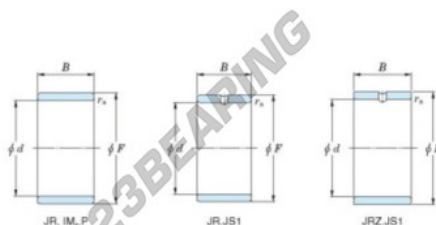

## Anelli interni JR20X25X20-JTEKT - JR20X25X20-JTEKT

<https://www.123cuscinetti.it/cuscinetti-supporti/cuscinetti-rullini/anelli-interni/jr20x25x20-jtekt>

Boundary dimensions

Metric series

Bearing No.	Boundary dimensions(mm)			
	d	F	B	rs
JR20x25x20	20	25	20	0,3

## CARATTERISTICHE DEL PRODOTTO

Marchio	JTEKT
N° Ean13	3616060799340
Diametro interno	20 mm
Diametro esterno	25 mm
Spessore	20 mm
Tipo	JR
Imballaggio	1

[contatto@123cuscinetti.it](mailto:contatto@123cuscinetti.it)