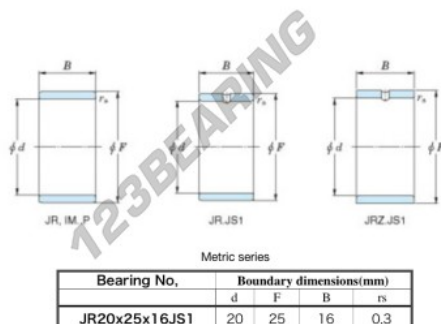

Anelli interni JR20X25X16JS1-JTEKT - JR20X25X16JS1-JTEKT

<https://www.123cuscinetti.it/cuscinetti-supporti/cuscinetti-rullini/anelli-interni/jr20x25x16js1-jtekt>

Boundary dimensions

CARATTERISTICHE DEL PRODOTTO

Marchio	JTEKT
N° Ean13	3616060799319
Diametro interno	20 mm
Diametro interno	0.787" inch
Diametro esterno	25 mm
Diametro esterno	0.984" inch
Spessore	16 mm
Spessore	0.63" inch
Tipo	JR...JS1
Imballaggio	1