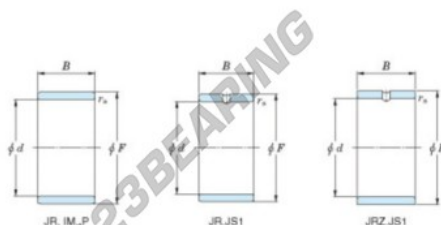

## Anelli interni JR20X25X16-JTEKT - JR20X25X16-JTEKT

<https://www.123cuscinetti.it/cuscinetti-supporti/cuscinetti-rullini/anelli-interni/jr20x25x16-jtekt>

Boundary dimensions

Metric series

Bearing No.	Boundary dimensions(mm)			
	d	F	B	rs
JR20x25x16	20	25	16	0,3

## CARATTERISTICHE DEL PRODOTTO

Marchio	JTEKT
N° Ean13	3616060799302
Diametro interno	20 mm
Diametro interno	0.787" inch
Diametro esterno	25 mm
Diametro esterno	0.984" inch
Spessore	16 mm
Spessore	0.63" inch
Tipo	JR
Imballaggio	1