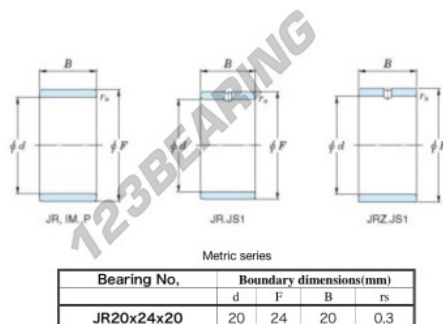

## Anelli interni JR20X24X20-JTEKT - JR20X24X20-JTEKT

<https://www.123cuscinetti.it/cuscinetti-supporti/cuscinetti-rullini/anelli-interni/jr20x24x20-jtekt>

Boundary dimensions

### CARATTERISTICHE DEL PRODOTTO

Marchio	JTEKT
N° Ean13	3616060799296
Diametro interno	20 mm
Diametro esterno	24 mm
Spessore	20 mm
Tipo	JR
Imballaggio	1

[contatto@123cuscinetti.it](mailto:contatto@123cuscinetti.it)