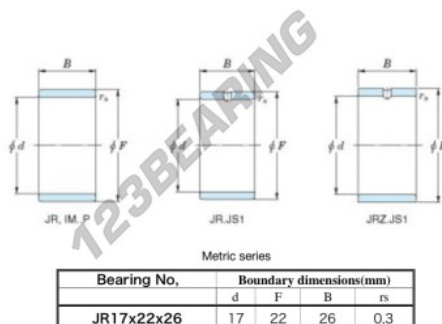

Anelli interni JR17X22X26-JTEKT - JR17X22X26-JTEKT

<https://www.123cuscinetti.it/cuscinetti-supporti/cuscinetti-rullini/anelli-interni/jr17x22x26-jtekt>

Boundary dimensions

CARATTERISTICHE DEL PRODOTTO

Marchio	JTEKT
N° Ean13	3616060799265
Diametro interno	17 mm
Diametro esterno	22 mm
Spessore	26 mm
Tipo	JR
Imballaggio	1