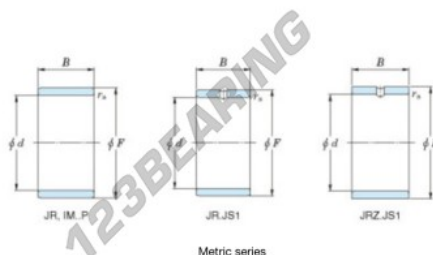

Anelli interni

IM-17-22-20-P-JTEKT - IM-17-22-20-P-JTEKT

<https://www.123cuscinetti.it/cuscinetti-supporti/cuscinetti-rullini/anelli-interni/im-17-22-20-p-jtekt>

Boundary dimensions

Metric series

Bearing No.	Boundary dimensions(mm)			
	d	F	B	rs
IM 17 22 20 P	17	22	20	0,35

CARATTERISTICHE DEL PRODOTTO

Marchio	JTEKT
N° Ean13	3616060799241
Diametro interno	17 mm
Diametro esterno	22 mm
Spessore	20 mm
Tipo	IM...P
Imballaggio	1

contatto@123cuscinetti.it

+33 3 59 36 04 90

CRT4 de Lesquin 60 Rue Du Haut De Sainghin 59273 Fretin FRANCE