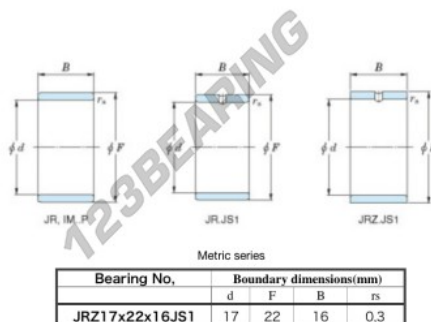

Anelli interni

JRZ17X22X16JS1-JTEKT - JRZ17X22X16JS1-JTEKT

<https://www.123cuscinetti.it/cuscinetti-supporti/cuscinetti-rullini/anelli-interni/jrz17x22x16js1-jtekt>

Boundary dimensions

CARATTERISTICHE DEL PRODOTTO

Marchio	JTEKT
N° Ean13	3616060799234
Diametro interno	17 mm
Diametro esterno	22 mm
Spessore	16 mm
Tipo	JR...JS1
Imballaggio	1

contatto@123cuscinetti.it

+33 3 59 36 04 90

CRT4 de Lesquin 60 Rue Du Haut De Sainghin 59273 Fretin FRANCE