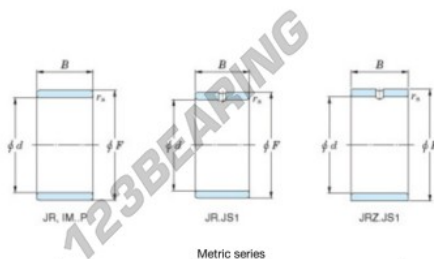

Anelli interni IM-4903-JTEKT - IM-4903-JTEKT

<https://www.123cuscinetti.it/cuscinetti-supporti/cuscinetti-rullini/anelli-interni/im-4903-jtekt>

Boundary dimensions

Metric series

Bearing No.	Boundary dimensions(mm)			
	d	D	B	rs
IM 4903	17	22	13	0,35

CARATTERISTICHE DEL PRODOTTO

Marchio	JTEKT
N° Ean13	3616060799203
Diametro interno	17 mm
Diametro esterno	22 mm
Spessore	13 mm
Tipo	IM...P
Imballaggio	1

contatto@123cuscinetti.it

+33 3 59 36 04 90

CRT4 de Lesquin 60 Rue Du Haut De Sainghin 59273 Fretin FRANCE