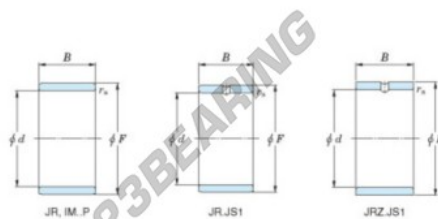

Anelli interni JR17X21X16-JTEKT - JR17X21X16-JTEKT

<https://www.123cuscinetti.it/cuscinetti-supporti/cuscinetti-rullini/anelli-interni/jr17x21x16-jtekt>

Boundary dimensions

Metric series

Bearing No.	Boundary dimensions(mm)			
	d	F	B	rs
JR17x21x16	17	21	16	0,3

CARATTERISTICHE DEL PRODOTTO

Marchio	JTEKT
N° Ean13	3616060799173
Diametro interno	17 mm
Diametro esterno	21 mm
Spessore	16 mm
Tipo	JR
Imballaggio	1

contatto@123cuscinetti.it

+33 3 59 36 04 90

CRT4 de Lesquin 60 Rue Du Haut De Sainghin 59273 Fretin FRANCE