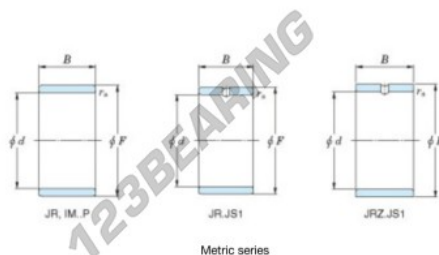

Anelli interni

JR17X20X30.50-JTEKT - JR17X20X30.50-JTEKT

<https://www.123cuscinetti.it/cuscinetti-supporti/cuscinetti-rullini/anelli-interni/jr17x20x30.50-jtekt>

Boundary dimensions

Metric series

Bearing No.	Boundary dimensions(mm)			
	d	F	B	rs
JR17x20x30,5	17	20	30,5	0,3

CARATTERISTICHE DEL PRODOTTO

Marchio	JTEKT
N° Ean13	3616060799166
Diametro interno	17 mm
Diametro interno	0.669" inch
Diametro esterno	20 mm
Diametro esterno	0.787" inch
Spessore	30.5 mm
Spessore	1.201" inch
Tipo	JR
Imballaggio	1