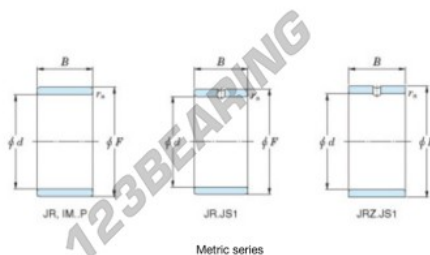

Anelli interni JR17X20X20-JTEKT - JR17X20X20-JTEKT

<https://www.123cuscinetti.it/cuscinetti-supporti/cuscinetti-rullini/anelli-interni/jr17x20x20-jtekt>

Boundary dimensions

Metric series

Bearing No.	Boundary dimensions(mm)			
	d	F	B	rs
JR17x20x20	17	20	20	0.3

CARATTERISTICHE DEL PRODOTTO

Marchio	JTEKT
N° Ean13	3616060799142
Diametro interno	17 mm
Diametro interno	0.669" inch
Diametro esterno	20 mm
Diametro esterno	0.787" inch
Spessore	20 mm
Spessore	0.787" inch
Tipo	JR
Imballaggio	1