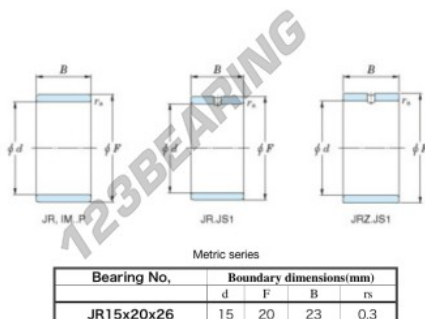

## Anelli interni JR15X20X26-JTEKT - JR15X20X26-JTEKT

<https://www.123cuscinetti.it/cuscinetti-supporti/cuscinetti-rullini/anelli-interni/jr15x20x26-jtekt>

Boundary dimensions

### CARATTERISTICHE DEL PRODOTTO

Marchio	JTEKT
N° Ean13	3616060799128
Diametro interno	15 mm
Diametro esterno	20 mm
Spessore	23 mm
Tipo	JR
Imballaggio	1

[contatto@123cuscinetti.it](mailto:contatto@123cuscinetti.it)