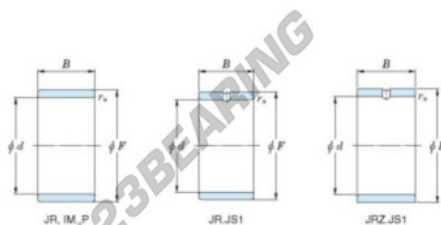

Anelli interni

JRZ15X20X14JS1-JTEKT - JRZ15X20X14JS1-JTEKT

<https://www.123cuscinetti.it/cuscinetti-supporti/cuscinetti-rullini/anelli-interni/jrz15x20x14js1-jtekt>

Boundary dimensions

Metric series

Bearing No.	Boundary dimensions(mm)			
	d	F	B	rs
JRZ15x20x14JS1	15	20	14	0,3

CARATTERISTICHE DEL PRODOTTO

Marchio	JTEKT
N° Ean13	3616060799081
Diametro interno	15 mm
Diametro esterno	20 mm
Spessore	14 mm
Tipo	JR...JS1
Imballaggio	1

contatto@123cuscinetti.it

+33 3 59 36 04 90

CRT4 de Lesquin 60 Rue Du Haut De Sainghin 59273 Fretin FRANCE