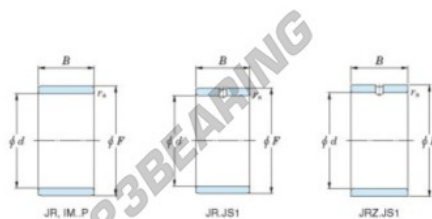

## Anelli interni JR15X19X20-JTEKT - JR15X19X20-JTEKT

<https://www.123cuscinetti.it/cuscinetti-supporti/cuscinetti-rullini/anelli-interni/jr15x19x20-jtekt>

Boundary dimensions

Metric series

Bearing No.	Boundary dimensions(mm)			
	d	F	B	rs
JR15x19x20	15	19	20	0,3

## CARATTERISTICHE DEL PRODOTTO

Marchio	JTEKT
N° Ean13	3616060799043
Diametro interno	15 mm
Diametro esterno	19 mm
Spessore	20 mm
Tipo	JR
Imballaggio	1

[contatto@123cuscinetti.it](mailto:contatto@123cuscinetti.it)