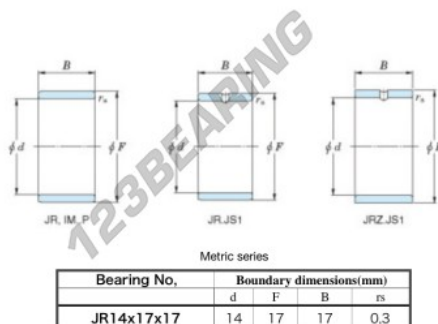

Anelli interni JR14X17X17-JTEKT - JR14X17X17-JTEKT

<https://www.123cuscinetti.it/cuscinetti-supporti/cuscinetti-rullini/anelli-interni/jr14x17x17-jtekt>

Boundary dimensions

CARATTERISTICHE DEL PRODOTTO

Marchio	JTEKT
N° Ean13	3616060799012
Diametro interno	14 mm
Diametro esterno	17 mm
Spessore	17 mm
Tipo	JR
Imballaggio	1