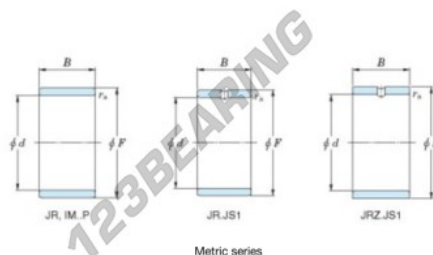

Anelli interni JR12X16X22-JTEKT - JR12X16X22-JTEKT

<https://www.123cuscinetti.it/cuscinetti-supporti/cuscinetti-rullini/anelli-interni/jr12x16x22-jtekt>

Boundary dimensions

Bearing No.	Boundary dimensions(mm)			
	d	F	B	rs
JR12x16x22	12	16	22	0,3

CARATTERISTICHE DEL PRODOTTO

Marchio	JTEKT
N° Ean13	3616060798992
Diametro interno	12 mm
Diametro esterno	16 mm
Spessore	22 mm
Tipo	JR
Imballaggio	1

contatto@123cuscinetti.it

+33 3 59 36 04 90

CRT4 de Lesquin 60 Rue Du Haut De Sainghin 59273 Fretin FRANCE