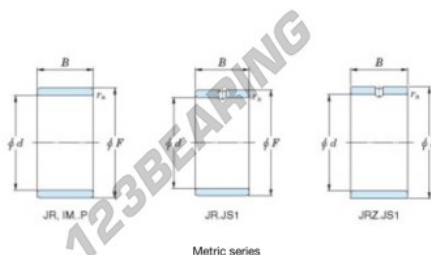

Anelli interni JR12X16X22-JTEKT - JR12X16X22-JTEKT

<https://www.123cuscinetti.it/cuscinetti-supporti/cuscinetti-rullini/anelli-interni/jr12x16x22-jtekt>

Boundary dimensions

Metric series

Bearing No.	Boundary dimensions(mm)			
	d	F	B	rs
JR12x16x22	12	16	22	0,3

CARATTERISTICHE DEL PRODOTTO

Marchio	JTEKT
N° Ean13	3616060798992
Diametro interno	12 mm
Diametro esterno	16 mm
Spessore	22 mm
Tipo	JR
Imballaggio	1

contatto@123cuscinetti.it

+33 3 59 36 04 90

CRT4 de Lesquin 60 Rue Du Haut De Sainghin 59273 Fretin FRANCE