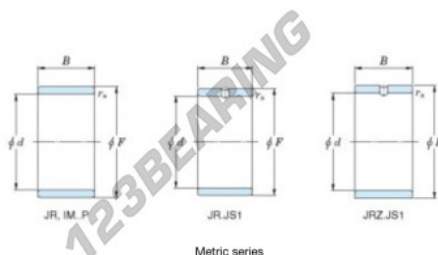

## Anelli interni JR12X16X16-JTEKT - JR12X16X16-JTEKT

<https://www.123cuscinetti.it/cuscinetti-supporti/cuscinetti-rullini/anelli-interni/jr12x16x16-jtekt>

Boundary dimensions

Metric series

Bearing No.	Boundary dimensions(mm)			
	d	F	B	rs
JR12x16x16	12	16	16	0,3

## CARATTERISTICHE DEL PRODOTTO

Marchio	JTEKT
N° Ean13	3616060798978
Diametro interno	12 mm
Diametro esterno	16 mm
Spessore	16 mm
Tipo	JR
Imballaggio	1

[contatto@123cuscinetti.it](mailto:contatto@123cuscinetti.it)