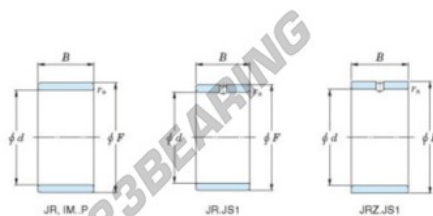

Anelli interni

JRZ12X16X14JS1-JTEKT - JRZ12X16X14JS1-JTEKT

<https://www.123cuscinetti.it/cuscinetti-supporti/cuscinetti-rullini/anelli-interni/jrz12x16x14js1-jtekt>

Boundary dimensions

Metric series

Bearing No.	Boundary dimensions(mm)			
	d	F	B	rs
JRZ12x16x14JS1	12	16	14	0,3

CARATTERISTICHE DEL PRODOTTO

Marchio	JTEKT
N° Ean13	3616060798961
Diametro interno	12 mm
Diametro esterno	16 mm
Spessore	14 mm
Tipo	JR...JS1
Imballaggio	1

contatto@123cuscinetti.it

+33 3 59 36 04 90

CRT4 de Lesquin 60 Rue Du Haut De Sainghin 59273 Fretin FRANCE