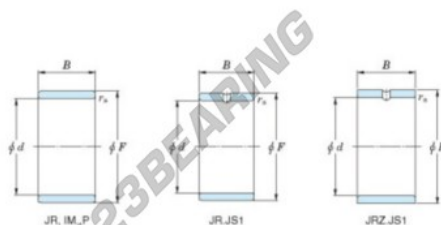

Anelli interni JR12X16X13-JTEKT - JR12X16X13-JTEKT

<https://www.123cuscinetti.it/cuscinetti-supporti/cuscinetti-rullini/anelli-interni/jr12x16x13-jtekt>

Boundary dimensions

Metric series

Bearing No.	Boundary dimensions(mm)			
	d	F	B	rs
JR12x16x13	12	16	13	0,3

CARATTERISTICHE DEL PRODOTTO

Marchio	JTEKT
N° Ean13	3616060798954
Diametro interno	12 mm
Diametro esterno	16 mm
Spessore	13 mm
Tipo	JR...JS1
Imballaggio	1

contatto@123cuscinetti.it

+33 3 59 36 04 90

CRT4 de Lesquin 60 Rue Du Haut De Sainghin 59273 Fretin FRANCE