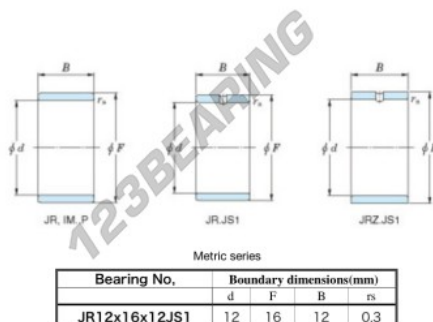

Anelli interni JR12X16X12JS1-JTEKT - JR12X16X12JS1-JTEKT

<https://www.123cuscinetti.it/cuscinetti-supporti/cuscinetti-rullini/anelli-interni/jr12x16x12js1-jtekt>

Boundary dimensions

CARATTERISTICHE DEL PRODOTTO

Marchio	JTEKT
N° Ean13	3616060798947
Diametro interno	12 mm
Diametro esterno	16 mm
Spessore	12 mm
Tipo	JR...JS1
Imballaggio	1

contatto@123cuscinetti.it

+33 3 59 36 04 90

CRT4 de Lesquin 60 Rue Du Haut De Sainghin 59273 Fretin FRANCE