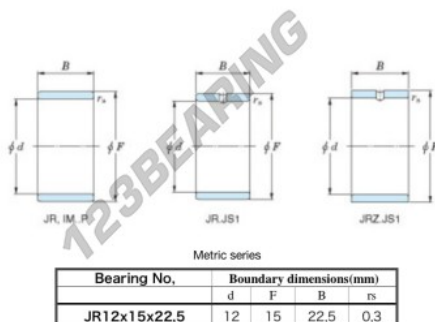

Anelli interni

JR12X15X22.50-JTEKT - JR12X15X22.50-JTEKT

<https://www.123cuscinetti.it/cuscinetti-supporti/cuscinetti-rullini/anelli-interni/jr12x15x22.50-jtekt>

Boundary dimensions

CARATTERISTICHE DEL PRODOTTO

Marchio	JTEKT
N° Ean13	3616060798923
Diametro interno	12 mm
Diametro interno	0.472" inch
Diametro esterno	15 mm
Diametro esterno	0.591" inch
Spessore	22.5 mm
Spessore	0.886" inch
Tipo	JR
Imballaggio	1