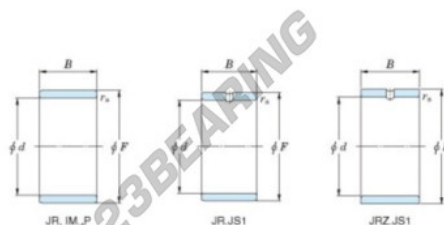

Anelli interni JR12X15X16-JTEKT - JR12X15X16-JTEKT

<https://www.123cuscinetti.it/cuscinetti-supporti/cuscinetti-rullini/anelli-interni/jr12x15x16-jtekt>

Boundary dimensions

Metric series

Bearing No.	Boundary dimensions(mm)			
	d	F	B	rs
JR12x15x16	12	15	16	0,3

CARATTERISTICHE DEL PRODOTTO

Marchio	JTEKT
N° Ean13	3616060796912
Diametro interno	12 mm
Diametro esterno	15 mm
Spessore	16 mm
Tipo	JR
Imballaggio	1

contatto@123cuscinetti.it

+33 3 59 36 04 90

CRT4 de Lesquin 60 Rue Du Haut De Sainghin 59273 Fretin FRANCE