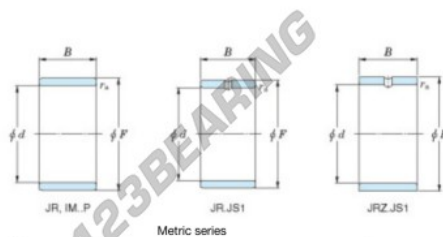

Anelli interni JR10X14X13-JTEKT - JR10X14X13-JTEKT

<https://www.123cuscinetti.it/cuscinetti-supporti/cuscinetti-rullini/anelli-interni/jr10x14x13-jtekt>

Boundary dimensions

Metric series

Bearing No.	Boundary dimensions(mm)			
	d	F	B	rs
JR10x14x13	10	14	13	0.3

CARATTERISTICHE DEL PRODOTTO

Marchio	JTEKT
N° Ean13	3616060796851
Diametro interno	10 mm
Diametro interno	0.394" inch
Diametro esterno	14 mm
Diametro esterno	0.551" inch
Spessore	13 mm
Spessore	0.512" inch
Tipo	JR...JS1
Imballaggio	1