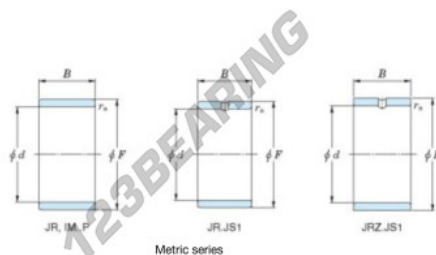

Anelli interni

JR10X14X11JS1-JTEKT - JR10X14X11JS1-JTEKT

<https://www.123cuscinetti.it/cuscinetti-supporti/cuscinetti-rullini/anelli-interni/jr10x14x11js1-jtekt>

Boundary dimensions

Bearing No.	Boundary dimensions(mm)			
	d	F	B	rs
JR10x14x11JS1	10	14	11	0,3

CARATTERISTICHE DEL PRODOTTO

Marchio	JTEKT
N° Ean13	3616060796820
Diametro interno	10 mm
Diametro esterno	14 mm
Spessore	11 mm
Tipo	JR
Imballaggio	1

contatto@123cuscinetti.it

+33 3 59 36 04 90

CRT4 de Lesquin 60 Rue Du Haut De Sainghin 59273 Fretin FRANCE