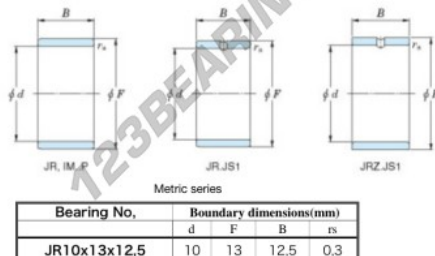

Anelli interni

JR10X13X12.50-JTEKT - JR10X13X12.50-JTEKT

<https://www.123cuscinetti.it/cuscinetti-supporti/cuscinetti-rullini/anelli-interni/jr10x13x12.50-jtekt>

Boundary dimensions

CARATTERISTICHE DEL PRODOTTO

Marchio	JTEKT
N° Ean13	3616060796813
Diametro interno	10 mm
Diametro esterno	13 mm
Spessore	12.5 mm
Tipo	JR
Imballaggio	1

contatto@123cuscinetti.it

+33 3 59 36 04 90

CRT4 de Lesquin 60 Rue Du Haut De Sainghin 59273 Fretin FRANCE